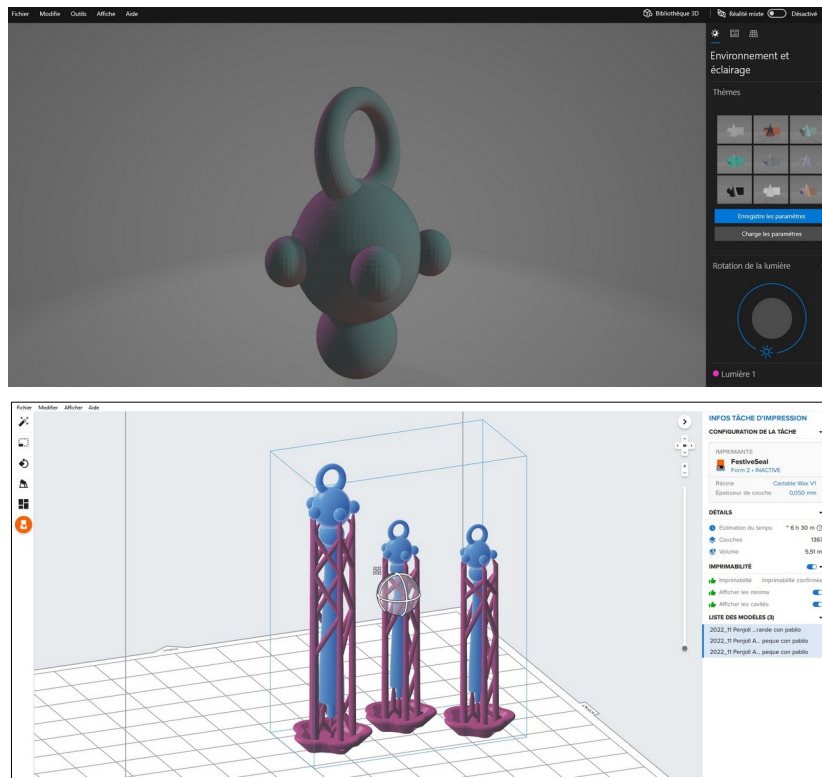

FICHA EXPLICATIVA : COLGANTE PENJOLL

Museo Municipal d'Almassora

132 - PENJOLL
 penjoll globular amb protuberàncies
 Estat de conservació: Restaurat.
 Dimensions: L 2 cm.
 Dipositari: Museu Municipal d'Almassora.
 Núm. d'inventari: 100053.
 Procedència: Necròpolis de Torrelló del Boverot
 (Onda, Castelló).
 Cronologia: Segle V a. de C.

Penjoll fos en bronze del qual sobreixen cinc protuberàncies o apèndixs laterals, també de forma globular. En la part superior conserva una anella de suspensió, mentre que en la inferior trobem un apèndix final una mica més gran que els laterals.

Reinterpretación – diseño 3D

Impresión 3D

Muestras de resina

Inyección de cera para fundición

Pulido

Pieza terminada