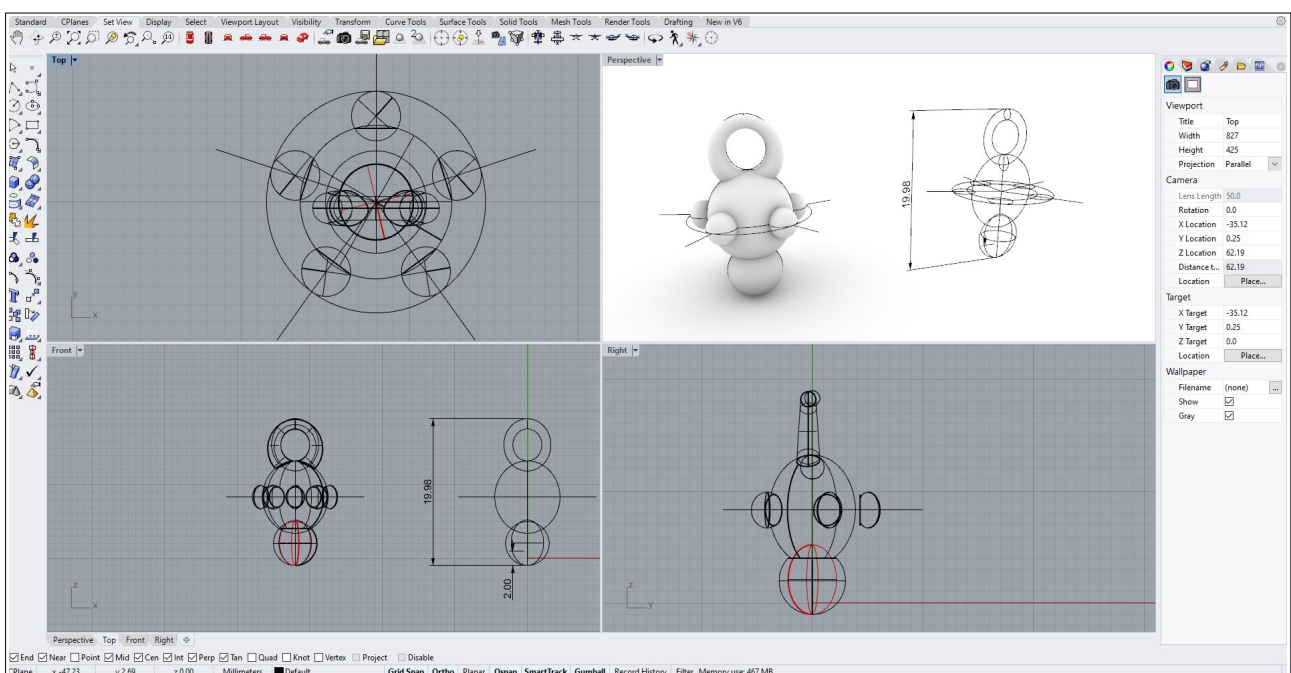

FICHA EXPLICATIVA : COLGANTE PENJOLL

Museo Municipal d'Almassora

132 - PENJOLL
 penjoll globular amb protuberàncies
 Estat de conservació: Restaurat.
 Dimensions: L 2 cm.
 Dipositari: Museu Municipal d'Almassora.
 Núm. d'inventari: 100053.
 Procedència: Necròpolis de Torrelló del Boverot
 (Onda, Castelló).
 Cronologia: Segle V a. de C.

Penjoll fos en bronze del qual sobreixen cinc protuberàncies o apèndixs laterals, també de forma globular. En la part superior conserva una anella de suspensió, mentre que en la inferior trobem un apèndix final una mica més gran que els laterals.

Reinterpretación – diseño 3D

Impresión 3D

Muestras de resina

Inyección de cera para fundición

Pulido

Pieza terminada